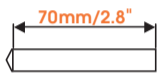

Width: min. 156 mm - max. 430 mm

Depth: min. 127 mm. - max. 149 mm

Max. weight: 6.5 kg / 14.3 lbs

SONOS PLAY:5

HEOS 5

HEOS 7

SONOS PLAY:5

SONOS PLAY:5